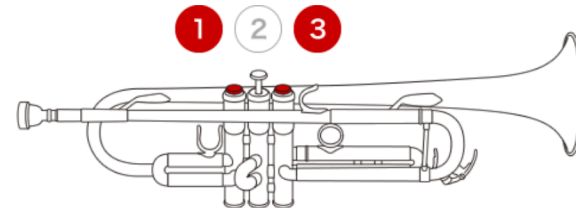

<u>Instruments</u>	<u>Clef and Range (Fab 5)</u>	<u>Note Filter</u>		
Trumpet		<input type="radio"/> C \flat	<input checked="" type="radio"/> C	<input type="radio"/> C \sharp
		<input type="radio"/> D \flat	<input checked="" type="radio"/> D	<input type="radio"/> D \sharp
		<input type="radio"/> E \flat	<input checked="" type="radio"/> E	<input type="radio"/> E \sharp
		<input type="radio"/> F \flat	<input checked="" type="radio"/> F	<input type="radio"/> F \sharp
		<input type="radio"/> G \flat	<input checked="" type="radio"/> G	<input type="radio"/> G \sharp
		<input type="radio"/> A \flat	<input checked="" type="radio"/> A	<input type="radio"/> A \sharp
		<input type="radio"/> B \flat	<input checked="" type="radio"/> B	<input type="radio"/> B \sharp

Trumpet

G

F

E

D

C