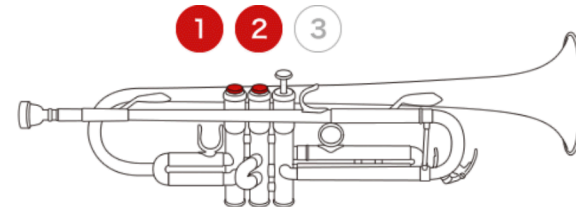

<u>Instruments</u>	<u>Clef and Range (Fab 5)</u>	<u>Note Filter</u>		
Trumpet		<input type="radio"/> C \flat	<input checked="" type="radio"/> C	<input type="radio"/> C \sharp
		<input type="radio"/> D \flat	<input checked="" type="radio"/> D	<input type="radio"/> D \sharp
		<input type="radio"/> E \flat	<input checked="" type="radio"/> E	<input type="radio"/> E \sharp
		<input type="radio"/> F \flat	<input checked="" type="radio"/> F	<input type="radio"/> F \sharp
		<input type="radio"/> G \flat	<input checked="" type="radio"/> G	<input type="radio"/> G \sharp
		<input type="radio"/> A \flat	<input checked="" type="radio"/> A	<input type="radio"/> A \sharp
		<input type="radio"/> B \flat	<input checked="" type="radio"/> B	<input type="radio"/> B \sharp

Trumpet

G

F

E

D

C